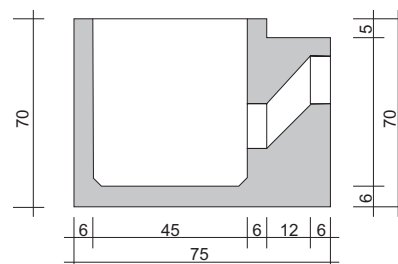

POZZETTI CADITOIA

POZZETTO SIFONATO PER CADITOIA STRADALE CON O SENZA CESTELLO ZINCATO

COD. ARTICOLO	DESCRIZIONE	MISURE ESTERNE cm	ALTEZZA cm	PESO KG
S045045	Pozzetto 45 x 45	57 x 57	70	270
S045045P	Portacestello	58 x 58	7	40
S4052CE	Cestello zincato	Ø 38,5	-	6
	Caditoia ghisa	58 x 58	8	60
	Prolunga H. 10-20-30	58 x 58	-	-

Caditoia ghisa

Cestello zincato

Portacestello

Pozzetto sifonato

POZZETTO DIN 4052 PER CADITOIA STRADALE CON CESTELLO ZINCATO E CADITOIA GHISA/CEMENTO

COD. ARTICOLO	DESCRIZIONE	MISURE ESTERNE cm	ALTEZZA cm	PESO KG
S4052FO	Fondo Ø 45 senza sifone	Ø 55	33	94
S4052P19	Prolunga Ø 45	Ø 55	19,5	42
S4052P06	Anello livellatore	Ø 55	6	24
S4052CE	Cestello zincato	Ø 38,5	-	6
S4052CA	Caditoia ghisa/cemento	50 x 50	17	102