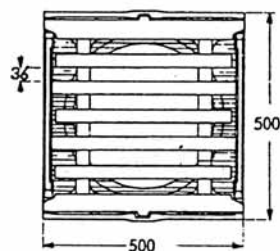

POZZETTI CADITOIA

POZZETTO SIFONATO PER CADITOIA STRADALE CON O SENZA CESTELLO ZINCATO

COD. ARTICOLO	DESCRIZIONE	MISURE ESTERNE cm	ALTEZZA cm	PESO KG
S045045	Pozzetto 45 x 45	57 x 57	70	270
S045045P	Portacestello	58 x 58	7	40
S4052CE	Cestello zincato	Ø 38,5	-	6
	Caditoia ghisa	58 x 58	8	60
	Prolunga H. 10-20-30	58 x 58	-	-

Caditoia ghisa

Cestello zincato

Portacestello

Pozzetto sifonato

POZZETTO DIN 4052 PER CADITOIA STRADALE CON CESTELLO ZINCATO E CADITOIA GHISA/CEMENTO

COD. ARTICOLO	DESCRIZIONE	MISURE ESTERNE cm	ALTEZZA cm	PESO KG
S4052FO	Fondo Ø 45 senza sifone	Ø 55	33	94
S4052P19	Prolunga Ø 45	Ø 55	19,5	42
S4052P06	Anello livellatore	Ø 55	6	24
S4052CE	Cestello zincato	Ø 38,5	-	6
S4052CA	Caditoia ghisa/cemento	50 x 50	17	102