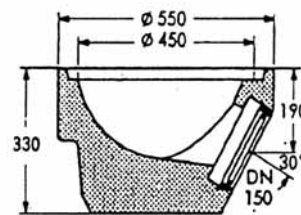

POZZETTI CADITOIA

POZZETTO SIFONATO PER CADITOIA STRADALE CON O SENZA CESTELLO ZINCATO

COD. ARTICOLO	DESCRIZIONE	MISURE ESTERNE cm	ALTEZZA cm	PESO KG
S045045	Pozzetto 45 x 45	57 x 57	70	270
S045045P	Portacestello	58 x 58	7	40
S4052CE	Cestello zincato	Ø 38,5	-	6
	Caditoia ghisa	58 x 58	8	60
	Prolunga H. 10-20-30	58 x 58	-	-

Caditoia ghisa

Cestello zincato

Portacestello

Pozzetto sifonato

POZZETTO DIN 4052 PER CADITOIA STRADALE CON CESTELLO ZINCATO E CADITOIA GHISA/CEMENTO

COD. ARTICOLO	DESCRIZIONE	MISURE ESTERNE cm	ALTEZZA cm	PESO KG
S4052FO	Fondo Ø 45 senza sifone	Ø 55	33	94
S4052P19	Prolunga Ø 45	Ø 55	19,5	42
S4052P06	Anello livellatore	Ø 55	6	24
S4052CE	Cestello zincato	Ø 38,5	-	6
S4052CA	Caditoia ghisa/cemento	50 x 50	17	102

Caditoia Gube

Cestello zincato

Anello livellatore

Fondo senza sifone

2010. TUTTI I DATI INDICATI POSSONO SUBIRE VARIAZIONI SENZA ALCUN PREAVVISO.