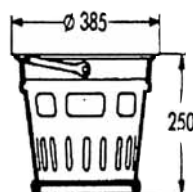

POZZETTI CADITOIA

POZZETTO SIFONATO PER CADITOIA STRADALE CON O SENZA CESTELLO ZINCATO

COD. ARTICOLO	DESCRIZIONE	MISURE ESTERNE cm	ALTEZZA cm	PESO KG
S045045	Pozzetto 45 x 45	57 x 57	70	270
S045045P	Portacestello	58 x 58	7	40
S4052CE	Cestello zincato	Ø 38,5	-	6
	Caditoia ghisa	58 x 58	8	60
	Prolunga H. 10-20-30	58 x 58	-	-

Caditoia ghisa

Cestello zincato

Portacestello

Pozzetto sifonato

POZZETTO DIN 4052 PER CADITOIA STRADALE CON CESTELLO ZINCATO E CADITOIA GHISA/CEMENTO

COD. ARTICOLO	DESCRIZIONE	MISURE ESTERNE cm	ALTEZZA cm	PESO KG
S4052FO	Fondo Ø 45 senza sifone	Ø 55	33	94
S4052P19	Prolunga Ø 45	Ø 55	19,5	42
S4052P06	Anello livellatore	Ø 55	6	24
S4052CE	Cestello zincato	Ø 38,5	-	6
S4052CA	Caditoia ghisa/cemento	50 x 50	17	102

Caditoia Gube

Cestello zincato

Anello livellatore

Fondo senza sifone

2010. TUTTI I DATI INDICATI POSSONO SUBIRE VARIAZIONI SENZA ALCUN PREAVVISO.