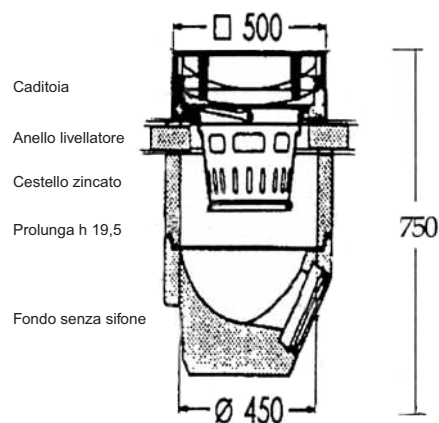

POZZETTI CADITOIA

POZZETTO SIFONATO PER CADITOIA STRADALE CON O SENZA CESTELLO ZINCATO

COD. ARTICOLO	DESCRIZIONE	MISURE ESTERNE cm	ALTEZZA cm	PESO KG
S045045	Pozzetto 45 x 45	57 x 57	70	270
S045045P	Portacestello	58 x 58	7	40
S4052CE	Cestello zincato	Ø 38,5	-	6
	Caditoia ghisa	58 x 58	8	60
	Prolunga H. 10-20-30	58 x 58	-	-

Caditoia ghisa

Cestello zincato

Portacestello

Pozzetto sifonato

POZZETTO DIN 4052 PER CADITOIA STRADALE CON CESTELLO ZINCATO E CADITOIA GHISA/CEMENTO

COD. ARTICOLO	DESCRIZIONE	MISURE ESTERNE cm	ALTEZZA cm	PESO KG
S4052FO	Fondo Ø 45 senza sifone	Ø 55	33	94
S4052P19	Prolunga Ø 45	Ø 55	19,5	42
S4052P06	Anello livellatore	Ø 55	6	24
S4052CE	Cestello zincato	Ø 38,5	-	6
S4052CA	Caditoia ghisa/cemento	50 x 50	17	102

Caditoia Gube

Cestello zincato

Anello livellatore

Fondo senza sifone

2010. TUTTI I DATI INDICATI POSSONO SUBIRE VARIAZIONI SENZA ALCUN PREAVVISO.