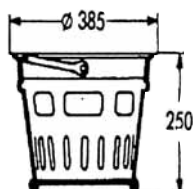

POZZETTI CADITOIA

POZZETTO SIFONATO PER CADITOIA STRADALE CON O SENZA CESTELLO ZINCATO

COD. ARTICOLO	DESCRIZIONE	MISURE ESTERNE cm	ALTEZZA cm	PESO KG
S045045	Pozzetto 45 x 45	57 x 57	70	270
S045045P	Portacestello	58 x 58	7	40
S4052CE	Cestello zincato	Ø 38,5	-	6
	Caditoia ghisa	58 x 58	8	60
	Prolunga H. 10-20-30	58 x 58	-	-

Caditoia ghisa

Cestello zincato

Portacestello

Pozzetto sifonato

POZZETTO DIN 4052 PER CADITOIA STRADALE CON CESTELLO ZINCATO E CADITOIA GHISA/CEMENTO

COD. ARTICOLO	DESCRIZIONE	MISURE ESTERNE cm	ALTEZZA cm	PESO KG
S4052FO	Fondo Ø 45 senza sifone	Ø 55	33	94
S4052P19	Prolunga Ø 45	Ø 55	19,5	42
S4052P06	Anello livellatore	Ø 55	6	24
S4052CE	Cestello zincato	Ø 38,5	-	6
S4052CA	Caditoia ghisa/cemento	50 x 50	17	102