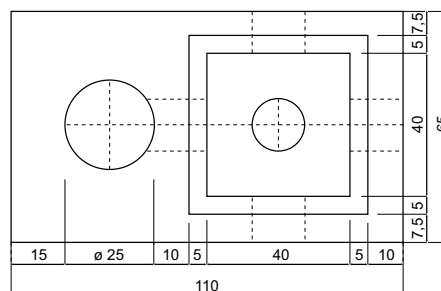

PLINTI ILLUMINAZIONE

CIPPI PER CONFINE

COD. ARTICOLO	DESCRIZIONE	BASE INFERIORE cm	BASE SUPERIORE cm	ALTEZZA cm	PESO KG
SPLI025	CIPPI PER CONFINE	20 x 20	10 x 10	40	25

PLINTI PER RECINZIONE PREDISPOSTI CON FORO DIAMETRO 8 CM PER ALLOGGIAMENTO PALO

COD. ARTICOLO	DESCRIZIONE	BASE INFERIORE cm	BASE SUPERIORE cm	ALTEZZA cm	PESO KG
SPLI040	PLINTI PER RECINZIONE	25 x 25	17 x 17	40	40

PLINTI PER ILLUMINAZIONE PREDISPOSTI CON FORO ALLOGGIAMENTO PALO E POZZETTO CON FORI PER PASSAGGIO CAVI ELETTRICI

COD. ARTICOLO	MISURA ESTERNA PLINTO cm	MISURA INTERNA FORO PALO cm	MISURA INTERNA POZZETTO cm	ALTEZZA cm	PESO KG
SPLI055	55 x 90	Ø 25	40 x 40	55	460
SPLI080	55 x 90	Ø 25	40 x 40	80	640

COD. ARTICOLO	MISURA ESTERNA PLINTO cm	MISURA INTERNA FORO PALO cm	MISURA INTERNA POZZETTO cm	ALTEZZA cm	PESO KG
SPLI110080	65 x 110	Ø 25	40 x 40	80	1100
SPLI110100	65 x 110	Ø 25	40 x 40	100	1350

Plinto 55 x 90

Plinto 65 x 110

2010. TUTTI I DATI INDICATI POSSONO SUBIRE VARIAZIONI SENZA ALCUN PREAVVISO.