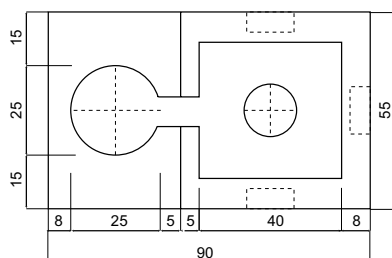

PLINTI ILLUMINAZIONE

CIPPI PER CONFINE

COD. ARTICOLO	DESCRIZIONE	BASE INFERIORE cm	BASE SUPERIORE cm	ALTEZZA cm	PESO KG
SPLI025	CIPPI PER CONFINE	20 x 20	10 x 10	40	25

PLINTI PER RECINZIONE PREDISPOSTI CON FORO DIAMETRO 8 CM PER ALLOGGIAMENTO PALO

COD. ARTICOLO	DESCRIZIONE	BASE INFERIORE cm	BASE SUPERIORE cm	ALTEZZA cm	PESO KG
SPLI040	PLINTI PER RECINZIONE	25 x 25	17 x 17	40	40

PLINTI PER ILLUMINAZIONE PREDISPOSTI CON FORO ALLOGGIAMENTO PALO E POZZETTO CON FORI PER PASSAGGIO CAVI ELETTRICI

COD. ARTICOLO	MISURA ESTERNA PLINTO cm	MISURA INTERNA FORO PALO cm	MISURA INTERNA POZZETTO cm	ALTEZZA cm	PESO KG
SPLI055	55 x 90	Ø 25	40 x 40	55	460
SPLI080	55 x 90	Ø 25	40 x 40	80	640

COD. ARTICOLO	MISURA ESTERNA PLINTO cm	MISURA INTERNA FORO PALO cm	MISURA INTERNA POZZETTO cm	ALTEZZA cm	PESO KG
SPLI110080	65 x 110	Ø 25	40 x 40	80	1100
SPLI110100	65 x 110	Ø 25	40 x 40	100	1350

Plinto 55 x 90

Plinto 65 x 110

2010. TUTTI I DATI INDICATI POSSONO SUBIRE VARIAZIONI SENZA ALCUN PREAVVISO.